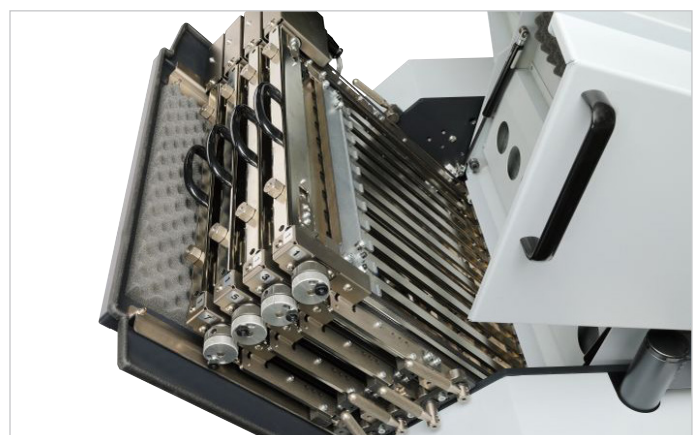

* La conception et les spécifications de la machine sont susceptibles d'être modifiées sans préavis.

* Les spécifications peuvent varier en fonction de la tâche, de la qualité du papier, des conditions environnementales et de divers autres facteurs. Veuillez faire un essai avant de lancer la production.

Flexibilité des applications

La configuration à 8 poches permet un plus large éventail d'applications allant des styles de pliage simples aux plus complexes. Les styles de pliage courants peuvent être sélectionnés à partir de l'écran tactile pour une configuration plus facile.

Variété des options

Une large gamme d'équipements optionnels peuvent accroître la productivité et les performances de la plieuse, tels que l'alignement des feuilles en petit format, l'extension de la table de marge en 1100 mm, le contrôle de l'impression par caméra, la lecture code à barre, la poche portefeuille, la station de pliage croisé, le couteau mobile, le presseur, la réception verticale sur tranche, etc..

Horizon est un partenaire commercial agréé de BlueCrest.

BlueCrest

3 rue de Brennus
Immeuble Le Cap
93210 La Plaine Saint Denis

Pour plus d'informations visitez notre site Web : www.bluecrestinc.com/fr

BlueCrest et le logo de l'entreprise sont des marques commerciales de BlueCrest, ou d'une filiale de BlueCrest. Toutes les autres marques commerciales appartiennent à leurs propriétaires respectifs.