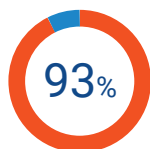

Kundenerfolgsgeschichte: **235.000 Poststücke in 12 Stunden bei 93% Gesamteffizienz**

„Sie ist einfach phänomenal. Wir konnten Überstunden und Sonderschichten deutlich reduzieren.“
-Paul Jorgenson, VP of Operations, HM Health Solutions

Es liegt auf der Hand, warum die drei größten Outsourcing-Anbieter für Transaktionsdokumente weltweit auf die Epic Kuvertiermaschine vertrauen.

Weitere Informationen finden Sie unter bluecrestinc.com/de